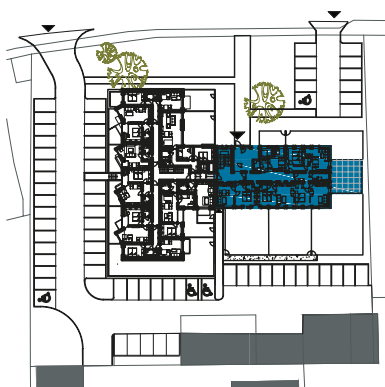

BYT Č. 137

Č. MÍSTNOSTI	MÍSTNOST	PLOCHA (m ²)
137.01	chodba	4,18
137.02	pokoj s kk	19,31
137.03	ložnice	13,55
137.04	koupelna s WC	3,31
137.05	balkon	3,49

[KARTA BYTU \(PDF\)](#)

[STANDARDSY \(PDF\)](#)

podlaží
3. NP

dispozice
2+kk

jednotka č.
137

plocha
41,36 m²

zahrada/balkon/terasa
0/3,49/0 m²

sklepní kóje
1,44 m² 1006.2