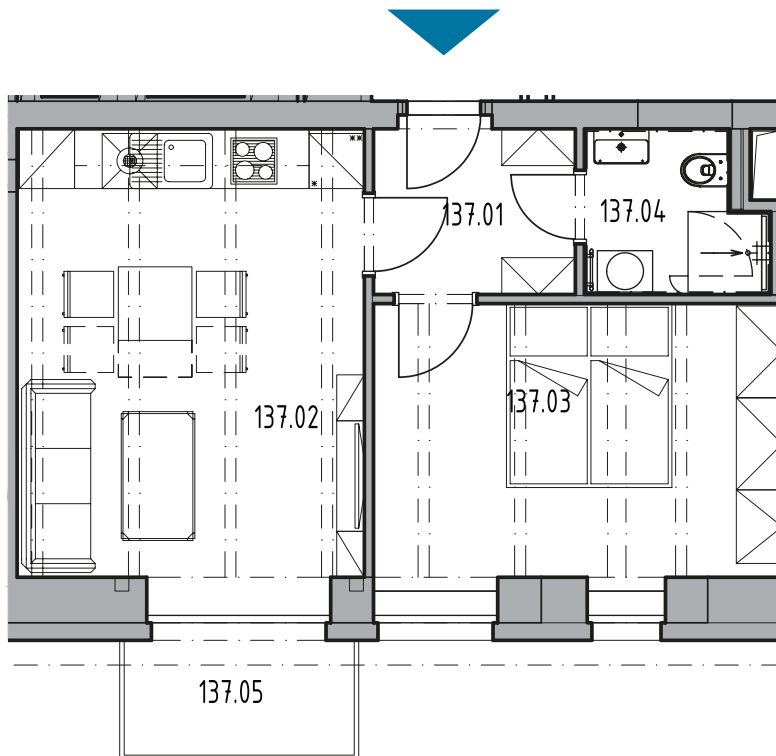

BYT Č. 137

Č. MÍSTNOSTI	MÍSTNOST	PLOCHA (m ²)
137.01	chodba	4,18
137.02	pokoj s kk	19,31
137.03	ložnice	13,55
137.04	koupelna s WC	3,31
137.05	balkon	3,49

[KARTA BYTU \(PDF\)](#)

[STANDARDSY \(PDF\)](#)

podlaží
3. NP

dispozice
2+kk

jednotka č.
137

plocha
41,36 m²

zahrada/balkon/terasa
0/3,49/0 m²

sklepní kóje
1,44 m² 1006.2