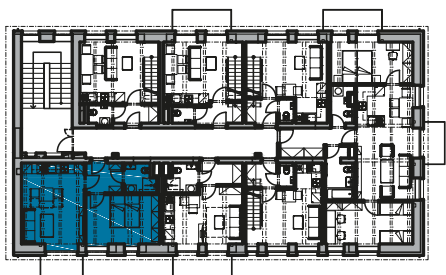

BYT Č. 137

Č. MÍSTNOSTI	MÍSTNOST	PLOCHA (m ²)
137.01	chodba	4,18
137.02	pokoj s kk	19,31
137.03	ložnice	13,55
137.04	koupelna s WC	3,31
137.05	balkon	3,49

[KARTA BYTU \(PDF\)](#)

[STANDARDSY \(PDF\)](#)

podlaží
3. NP

dispozice
2+kk

jednotka č.
137

plocha
41,36 m²

zahrada/balkon/terasa
0/3,49/0 m²

sklepní kóje
1,44 m² 1006.2