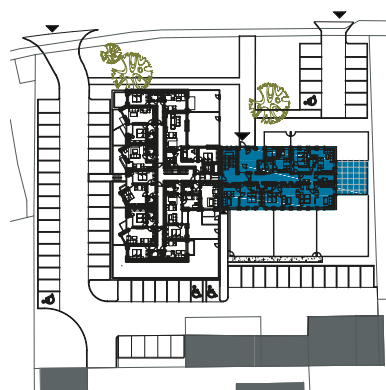

BYT Č. 136

Č. MÍSTNOSTI	MÍSTNOST	PLOCHA (m ²)
136.01	chodba	3,61
136.02	pokoj s kk	16,69
136.03	koupelna s WC	3,25
136.04	balkon	4,85

[KARTA BYTU \(PDF\)](#)

[STANDARDSY \(PDF\)](#)

podlaží
3. NP

dispozice
1+kk

jednotka č.
136

plocha
24,30 m²

zahrada/balkon/terasa
0/4,85/0 m²

sklepní kóje
1,44 m² 1006.3