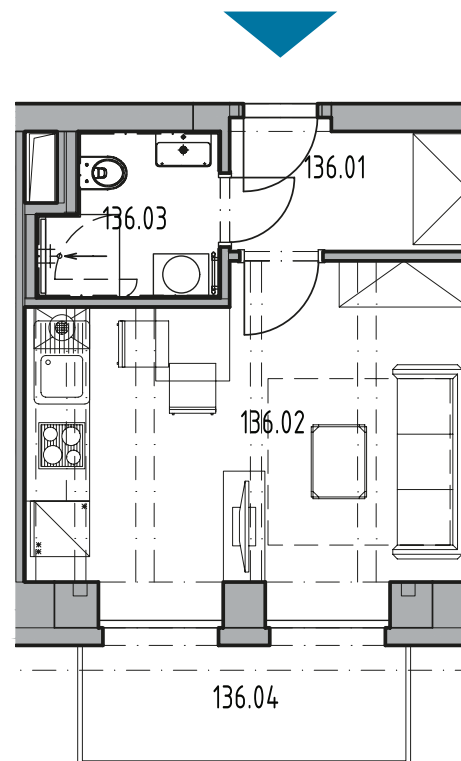

BYT Č. 136

Č. MÍSTNOSTI	MÍSTNOST	PLOCHA (m ²)
136.01	chodba	3,61
136.02	pokoj s kk	16,69
136.03	koupelna s WC	3,25
136.04	balkon	4,85

[KARTA BYTU \(PDF\)](#)

[STANDARDSY \(PDF\)](#)

podlaží
3. NP

dispozice
1+kk

jednotka č.
136

plocha
24,30 m²

zahrada/balkon/terasa
0/4,85/0 m²

sklepní kóje
1,44 m² 1006.3