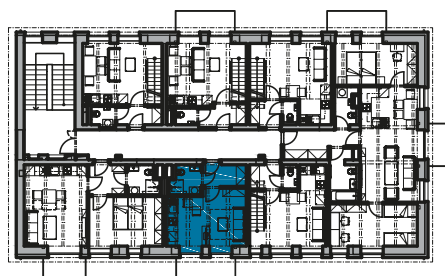

BYT Č. 136

Č. MÍSTNOSTI	MÍSTNOST	PLOCHA (m ²)
136.01	chodba	3,61
136.02	pokoj s kk	16,69
136.03	koupelna s WC	3,25
136.04	balkon	4,85

[KARTA BYTU \(PDF\)](#)

[STANDARDSY \(PDF\)](#)

podlaží
3. NP

dispozice
1+kk

jednotka č.
136

plocha
24,30 m²

zahrada/balkon/terasa
0/4,85/0 m²

sklepní kóje
1,44 m² 1006.3