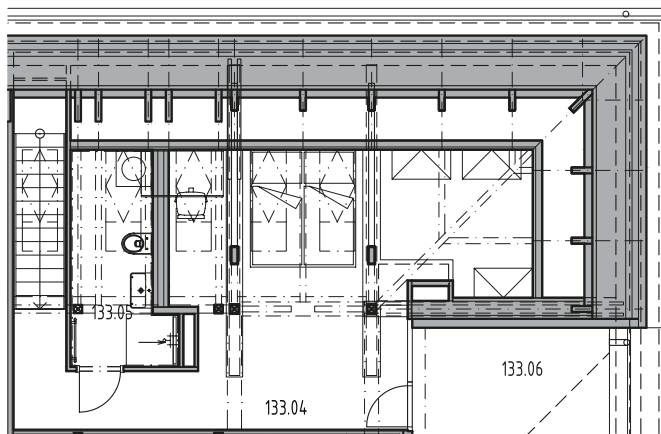

BYT Č. 133

3.NP

podkroví

Č. MÍSTNOSTI	MÍSTNOST	PLOCHA (m ²)
133.01	chodba	3,04
133.02	pokoj s kk	19,72
133.03	WC	1,24
133.04	pokoj	27,51
133.05	koupelna	5,62
133.06	terasa	6,19

[KARTA BYTU \(PDF\)](#)

[STANDARDY \(PDF\)](#)

podlaží
3. NP + podkroví

dispozice
3+kk

jednotka č.
133

plocha
59,32 m²

zahrada/balkon/terasa
0/0/6,19 m²

sklepní kóje
3,31 m² 1002.2