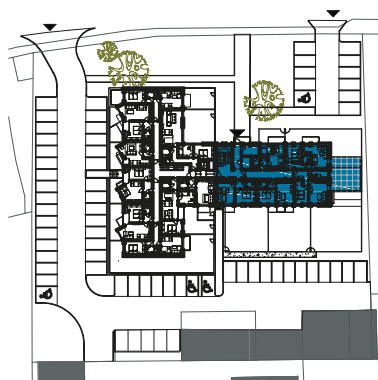

BYT Č. 133

3.NP

podkroví

Č. MÍSTNOSTI	MÍSTNOST	PLOCHA (m ²)
133.01	chodba	3,04
133.02	pokoj s kk	19,72
133.03	WC	1,24
133.04	pokoj	27,51
133.05	koupelna	5,62
133.06	terasa	6,19

[KARTA BYTU \(PDF\)](#)

[STANDARDY \(PDF\)](#)

podlaží
3. NP + podkroví

dispozice
3+kk

jednotka č.
133

plocha
59,32 m²

zahrada/balkon/terasa
0/0/6,19 m²

sklepní kóje
3,31 m² 1002.2