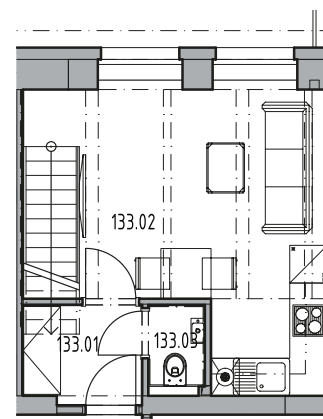

BYT Č. 133

3.NP

podkroví

Č. MÍSTNOSTI	MÍSTNOST	PLOCHA (m ²)
133.01	chodba	3,04
133.02	pokoj s kk	19,72
133.03	WC	1,24
133.04	pokoj	27,51
133.05	koupelna	5,62
133.06	terasa	6,19

[KARTA BYTU \(PDF\)](#)

[STANDARDY \(PDF\)](#)

podlaží
3. NP + podkroví

dispozice
3+kk

jednotka č.
133

plocha
59,32 m²

zahrada/balkon/terasa
0/0/6,19 m²

sklepní kóje
3,31 m² 1002.2