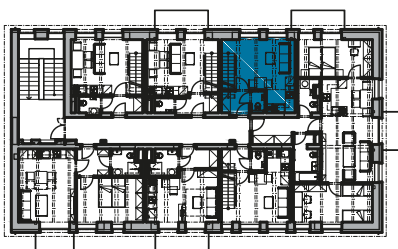

BYT Č. 133

3.NP

podkroví

Č. MÍSTNOSTI	MÍSTNOST	PLOCHA (m ²)
133.01	chodba	3,04
133.02	pokoj s kk	19,72
133.03	WC	1,24
133.04	pokoj	27,51
133.05	koupelna	5,62
133.06	terasa	6,19

[KARTA BYTU \(PDF\)](#)

[STANDARDY \(PDF\)](#)

podlaží
3. NP + podkroví

dispozice
3+kk

jednotka č.
133

plocha
59,32 m²

zahrada/balkon/terasa
0/0/6,19 m²

sklepní kóje
3,31 m² 1002.2