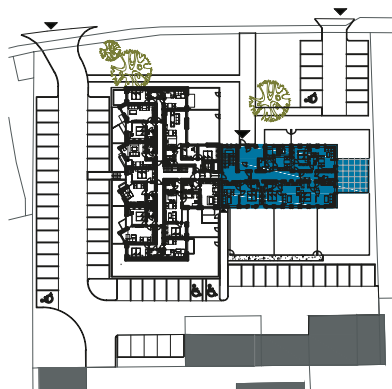

BYT Č. 132

3.NP

podkroví

Č. MÍSTNOSTI	MÍSTNOST	PLOCHA (m ²)
132.01	chodba	3,70
132.02	pokoj s kk	18,56
132.03	WC	1,37
132.04	balkon	4,85
132.05	pokoj	25,33
132.06	ložnice	12,67
132.07	koupelna	3,70

[KARTA BYTU \(PDF\)](#)

[STANDARDSY \(PDF\)](#)

podlaží

3. NP + podkroví

dispozice

3+kk

jednotka č.

132

plocha

67,00 m²

zahrada/balkon/terasa

0/4,85/0 m²

sklepní kóje

3,31 m² 1003.2