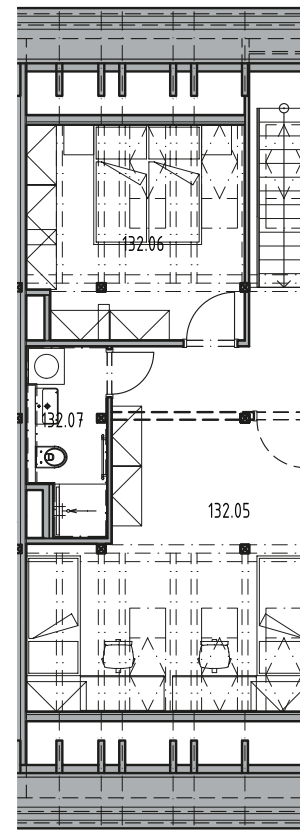

BYT Č. 132

3.NP

podkroví

Č. MÍSTNOSTI	MÍSTNOST	PLOCHA (m ²)
132.01	chodba	3,70
132.02	pokoj s kk	18,56
132.03	WC	1,37
132.04	balkon	4,85
132.05	pokoj	25,33
132.06	ložnice	12,67
132.07	koupelna	3,70

[KARTA BYTU \(PDF\)](#)

[STANDARDSY \(PDF\)](#)

podlaží

3. NP + podkroví

dispozice

3+kk

jednotka č.

132

plocha

67,00 m²

zahrada/balkon/terasa

0/4,85/0 m²

sklepní kóje

3,31 m² 1003.2