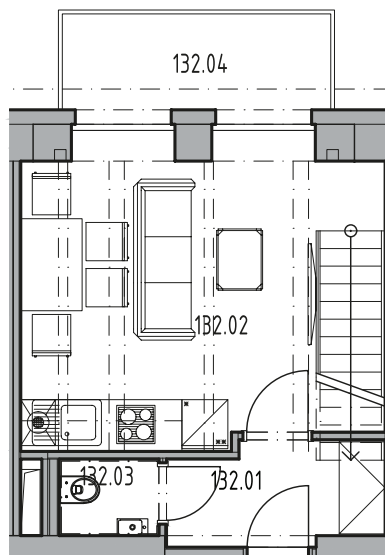

BYT Č. 132

3.NP

podkroví

Č. MÍSTNOSTI	MÍSTNOST	PLOCHA (m ²)
132.01	chodba	3,70
132.02	pokoj s kk	18,56
132.03	WC	1,37
132.04	balkon	4,85
132.05	pokoj	25,33
132.06	ložnice	12,67
132.07	koupelna	3,70

[KARTA BYTU \(PDF\)](#)

[STANDARDSY \(PDF\)](#)

podlaží

3. NP + podkroví

dispozice

3+kk

jednotka č.

132

plocha

67,00 m²

zahrada/balkon/terasa

0/4,85/0 m²

sklepní kóje

3,31 m² 1003.2