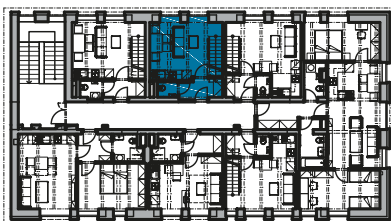

BYT Č. 132

3.NP

podkroví

Č. MÍSTNOSTI	MÍSTNOST	PLOCHA (m ²)
132.01	chodba	3,70
132.02	pokoj s kk	18,56
132.03	WC	1,37
132.04	balkon	4,85
132.05	pokoj	25,33
132.06	ložnice	12,67
132.07	koupelna	3,70

[KARTA BYTU \(PDF\)](#)

[STANDARDSY \(PDF\)](#)

podlaží

3. NP + podkroví

dispozice

3+kk

jednotka č.

132

plocha

67,00 m²

zahrada/balkon/terasa

0/4,85/0 m²

sklepní kóje

3,31 m² 1003.2