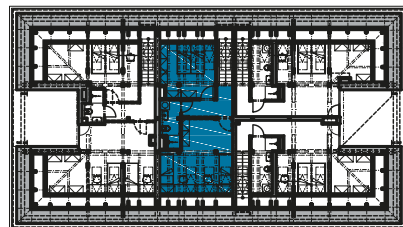

BYT Č. 132

3.NP

podkroví

Č. MÍSTNOSTI	MÍSTNOST	PLOCHA (m ²)
132.01	chodba	3,70
132.02	pokoj s kk	18,56
132.03	WC	1,37
132.04	balkon	4,85
132.05	pokoj	25,33
132.06	ložnice	12,67
132.07	koupelna	3,70

[KARTA BYTU \(PDF\)](#)

[STANDARDSY \(PDF\)](#)

podlaží

3. NP + podkroví

dispozice

3+kk

jednotka č.

132

plocha

67,00 m²

zahrada/balkon/terasa

0/4,85/0 m²

sklepní kóje

3,31 m² 1003.2