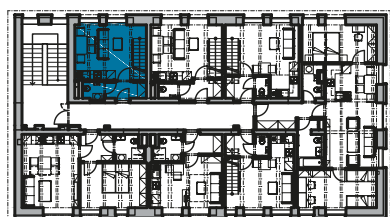

# BYT Č. 131

3.NP

podkroví

Č. MÍSTNOSTI	MÍSTNOST	PLOCHA (m <sup>2</sup> )
131.01	chodba	3,22
131.02	pokoj s kk	17,93
131.03	WC	1,79
131.04	pokoj	52,05
131.05	kopelna	2,45
131.06	terasa	12,32

[KARTA BYTU \(PDF\)](#)

[STANDARDY \(PDF\)](#)

podlaží

**3. NP + podkroví**

dispozice

**2+kk**

jednotka č.

**131**

plocha

**78,53 m<sup>2</sup>**

zahrada/balkon/terasa

**0/0/12,32 m<sup>2</sup>**

sklepní kóje

**3,02 m<sup>2</sup> 1005.2**