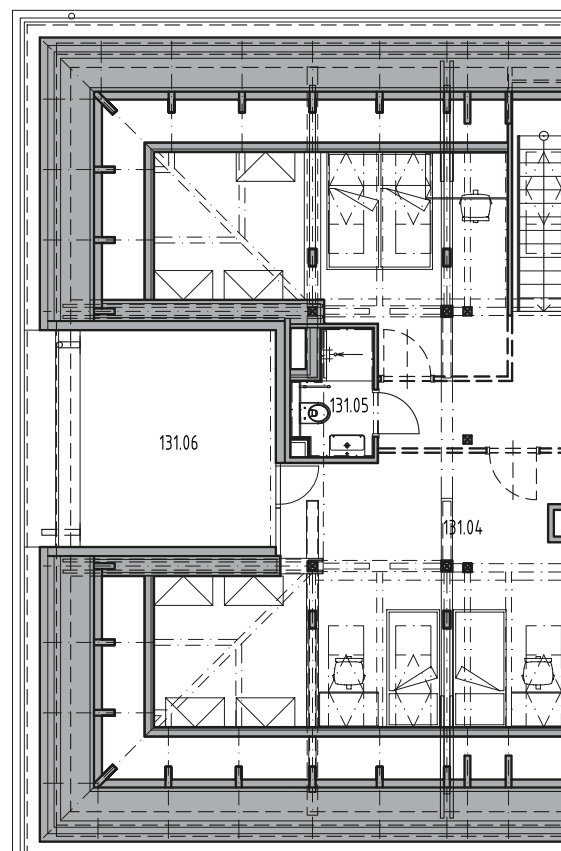

# BYT Č. 131

3.NP

podkroví

Č. MÍSTNOSTI	MÍSTNOST	PLOCHA (m <sup>2</sup> )
131.01	chodba	3,22
131.02	pokoj s kk	17,93
131.03	WC	1,79
131.04	pokoj	52,05
131.05	kopelna	2,45
131.06	terasa	12,32

[KARTA BYTU \(PDF\)](#)

[STANDARDY \(PDF\)](#)

podlaží

**3. NP + podkroví**

dispozice

**2+kk**

jednotka č.

**131**

plocha

**78,53 m<sup>2</sup>**

zahrada/balkon/terasa

**0/0/12,32 m<sup>2</sup>**

sklepní kóje

**3,02 m<sup>2</sup> 1005.2**