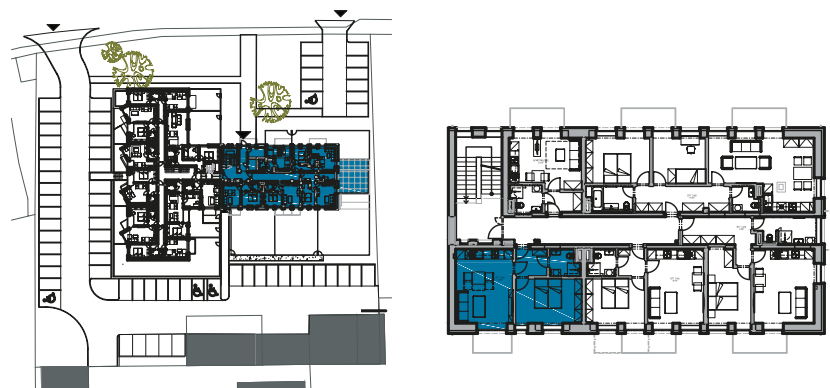

BYT Č. 125

Č. MÍSTNOSTI	MÍSTNOST	PLOCHA (m ²)
125.01	chodba	4,20
125.02	pokoj s kk	19,21
125.03	ložnice	13,48
125.04	koupelna s WC	3,45
125.05	balkon	3,49

[KARTA BYTU \(PDF\)](#)

[STANDARDSY \(PDF\)](#)

podlaží
2. NP

dispozice
2+kk

jednotka č.
125

plocha
41,28 m²

zahrada/balkon/terasa
0/3,49/0 m²

sklepní kóje
1,97 m² 1001.4