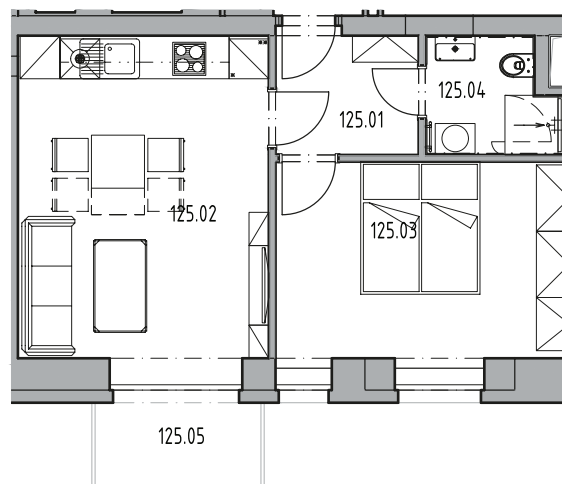

BYT Č. 125

Č. MÍSTNOSTI	MÍSTNOST	PLOCHA (m ²)
125.01	chodba	4,20
125.02	pokoj s kk	19,21
125.03	ložnice	13,48
125.04	koupelna s WC	3,45
125.05	balkon	3,49

[KARTA BYTU \(PDF\)](#)

[STANDARDSY \(PDF\)](#)

podlaží
2. NP

dispozice
2+kk

jednotka č.
125

plocha
41,28 m²

zahrada/balkon/terasa
0/3,49/0 m²

sklepní kóje
1,97 m² 1001.4