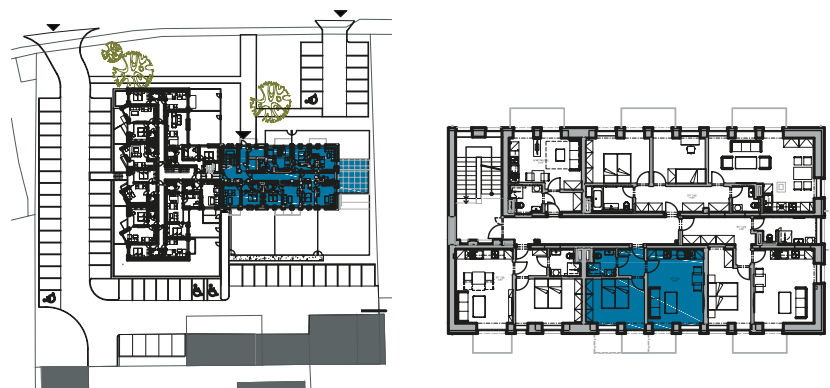

BYT Č. 124

Č. MÍSTNOSTI	MÍSTNOST	PLOCHA (m ²)
124.01	chodba	3,58
124.02	pokoj s kk	19,13
124.03	ložnice	12,42
124.04	koupelna s WC	3,16
124.05	balkon	4,85

[KARTA BYTU \(PDF\)](#)

[STANDARDSY \(PDF\)](#)

podlaží
2. NP

dispozice
2+kk

jednotka č.
124

plocha
39,21 m²

zahrada/balkon/terasa
0/4,85/0 m²

sklepní kóje
1,97 m² 1002.4