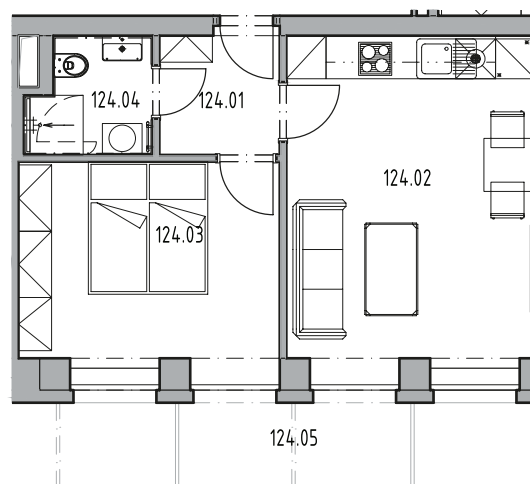

BYT Č. 124

Č. MÍSTNOSTI	MÍSTNOST	PLOCHA (m ²)
124.01	chodba	3,58
124.02	pokoj s kk	19,13
124.03	ložnice	12,42
124.04	koupelna s WC	3,16
124.05	balkon	4,85

[KARTA BYTU \(PDF\)](#)

[STANDARDSY \(PDF\)](#)

podlaží
2. NP

dispozice
2+kk

jednotka č.
124

plocha
39,21 m²

zahrada/balkon/terasa
0/4,85/0 m²

sklepní kóje
1,97 m² 1002.4