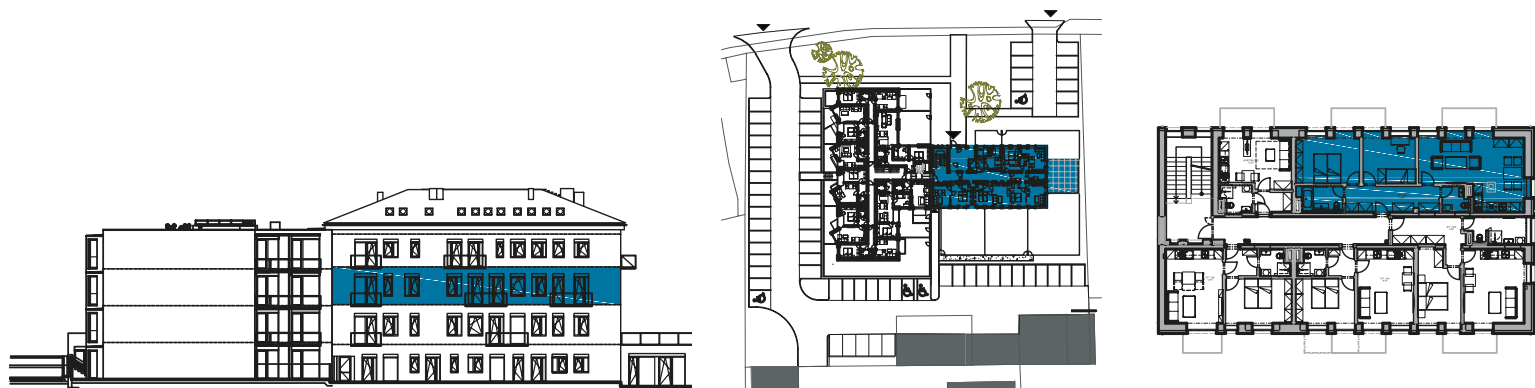

## BYT Č. 122

Č. MÍSTNOSTI	MÍSTNOST	PLOCHA (m <sup>2</sup> )
122.01	chodba	11,41
122.02	pokoj s kk	28,89
122.03	ložnice	11,46
122.04	ložnice	13,69
122.05	koupelna s WC	4,83
122.06	WC	2,89
122.07	balkon	4,85
122.08	balkon	4,85

[KARTA BYTU \(PDF\)](#)

[STANDARDSY \(PDF\)](#)

podlaží  
**2. NP**

dispozice  
**3+kk**

jednotka č.  
**122**

plocha  
**75,78 m<sup>2</sup>**

zahrada/balkon/terasa  
**0/2x4,85/0 m<sup>2</sup>**

sklepní kóje  
**3,31 m<sup>2</sup> 1004.2**