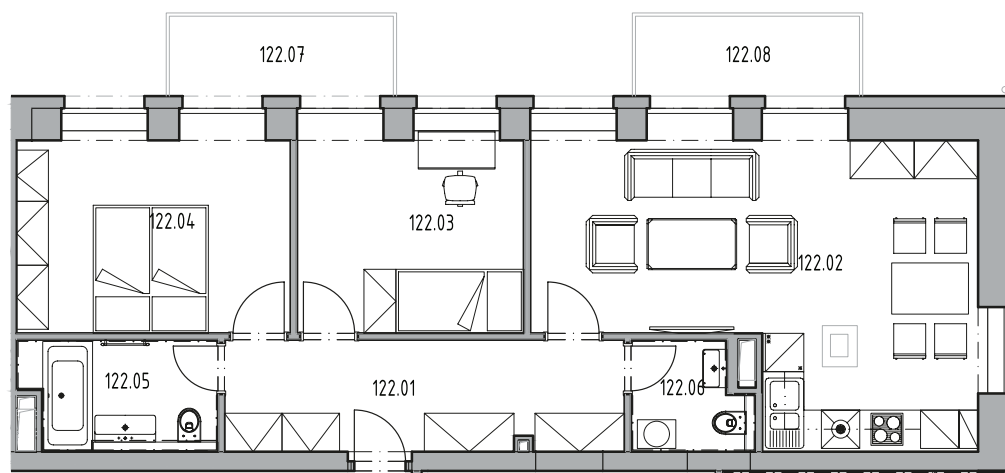

## BYT Č. 122

Č. MÍSTNOSTI	MÍSTNOST	PLOCHA (m <sup>2</sup> )
122.01	chodba	11,41
122.02	pokoj s kk	28,89
122.03	ložnice	11,46
122.04	ložnice	13,69
122.05	koupelna s WC	4,83
122.06	WC	2,89
122.07	balkon	4,85
122.08	balkon	4,85

[KARTA BYTU \(PDF\)](#)

[STANDARDSY \(PDF\)](#)

podlaží  
**2. NP**

dispozice  
**3+kk**

jednotka č.  
**122**

plocha  
**75,78 m<sup>2</sup>**

zahrada/balkon/terasa  
**0/2x4,85/0 m<sup>2</sup>**

sklepní kóje  
**3,31 m<sup>2</sup> 1004.2**