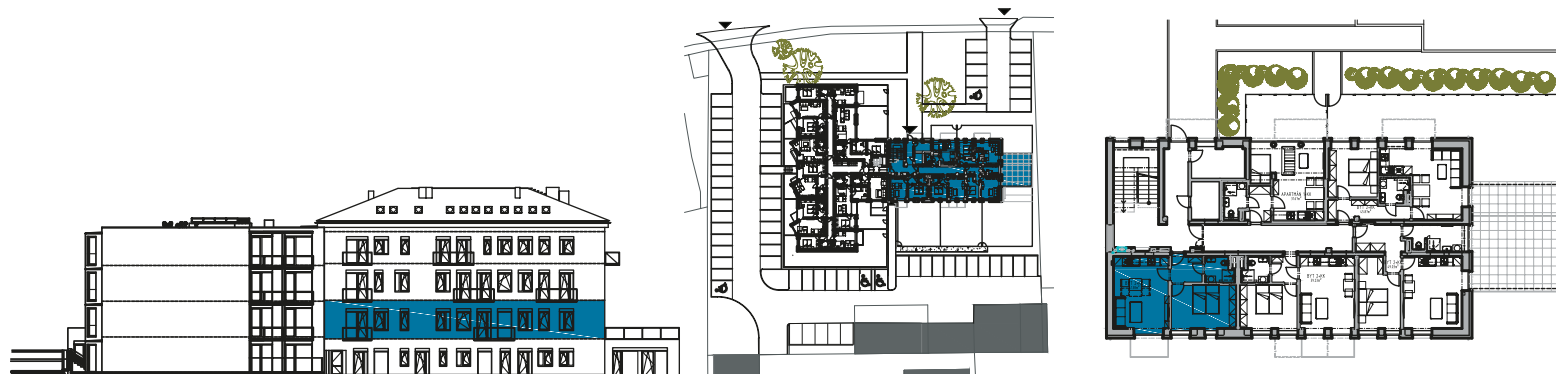

BYT Č. 115

Č. MÍSTNOSTI	MÍSTNOST	PLOCHA (m ²)
112.01	chodba	4,30
112.02	pokoj s kk	19,07
112.03	ložnice	13,61
112.04	koupelna s WC	3,44
112.05	balkon	3,49

[KARTA BYTU \(PDF\)](#)

[STANDARDSY \(PDF\)](#)

podlaží
1. NP

dispozice
2+kk

jednotka č.
115

plocha
41,38 m²

zahrada/balkon/terasa
0/3,49/0 m²

sklepní kóje
1,97 m² 1003.4