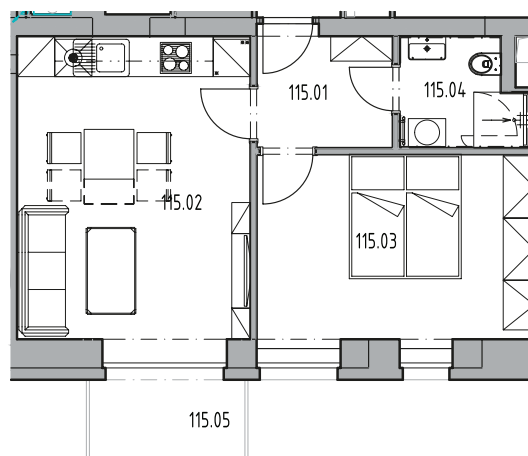

BYT Č. 115

Č. MÍSTNOSTI	MÍSTNOST	PLOCHA (m ²)
112.01	chodba	4,30
112.02	pokoj s kk	19,07
112.03	ložnice	13,61
112.04	koupelna s WC	3,44
112.05	balkon	3,49

[KARTA BYTU \(PDF\)](#)

[STANDARDSY \(PDF\)](#)

podlaží
1. NP

dispozice
2+kk

jednotka č.
115

plocha
41,38 m²

zahrada/balkon/terasa
0/3,49/0 m²

sklepní kóje
1,97 m² 1003.4