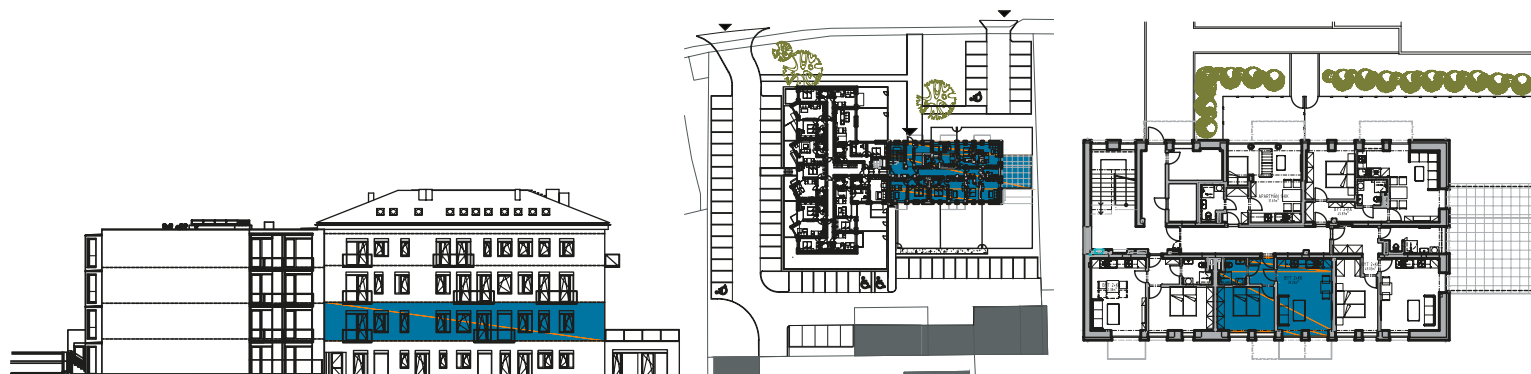

# BYT Č. 114

Č. MÍSTNOSTI	MÍSTNOST	PLOCHA (m <sup>2</sup> )
114.01	chodba	3,50
114.02	pokoj s kk	19,50
114.03	ložnice	12,13
114.04	koupelna s WC	3,17
114.05	balkon	4,85

[KARTA BYTU \(PDF\)](#)

[STANDARDY \(PDF\)](#)

podlaží  
**1. NP**

dispozice  
**2+kk**

jednotka č.  
**114**

plocha  
**39,23 m<sup>2</sup>**

zahrada/balkon/terasa  
**0/4,85/0 m<sup>2</sup>**

sklepní kóje  
**1,97 m<sup>2</sup> 1004.4**