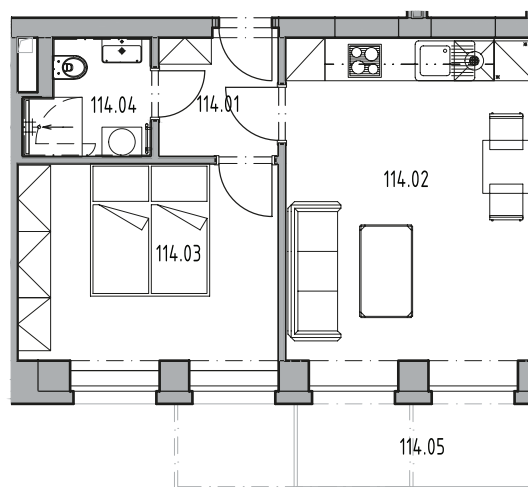

# BYT Č. 114

Č. MÍSTNOSTI	MÍSTNOST	PLOCHA (m <sup>2</sup> )
114.01	chodba	3,50
114.02	pokoj s kk	19,50
114.03	ložnice	12,13
114.04	koupelna s WC	3,17
114.05	balkon	4,85

[KARTA BYTU \(PDF\)](#)

[STANDARDY \(PDF\)](#)

podlaží  
**1. NP**

dispozice  
**2+kk**

jednotka č.  
**114**

plocha  
**39,23 m<sup>2</sup>**

zahrada/balkon/terasa  
**0/4,85/0 m<sup>2</sup>**

sklepní kóje  
**1,97 m<sup>2</sup> 1004.4**