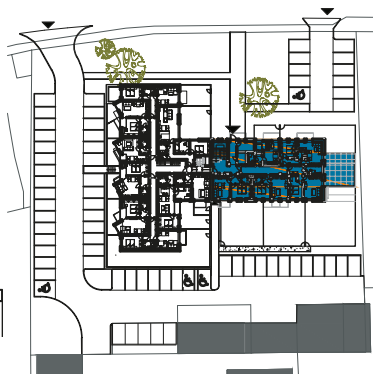

BYT Č. 112

Č. MÍSTNOSTI	MÍSTNOST	PLOCHA (m ²)
112.01	chodba	7,29
112.02	pokoj s kk	21,64
112.03	ložnice	12,35
112.04	koupelna s WC	3,44
112.05	terasa	15,26
112.06	zahrada	67,93

[KARTA BYTU \(PDF\)](#)

[STANDARDY \(PDF\)](#)

podlaží
1. NP

dispozice
2+kk

jednotka č.
112

plocha
45,87 m²

zahrada/balkon/terasa
67,93/0/15,26 m²

sklepní kóje
2,64 m² 1005.3