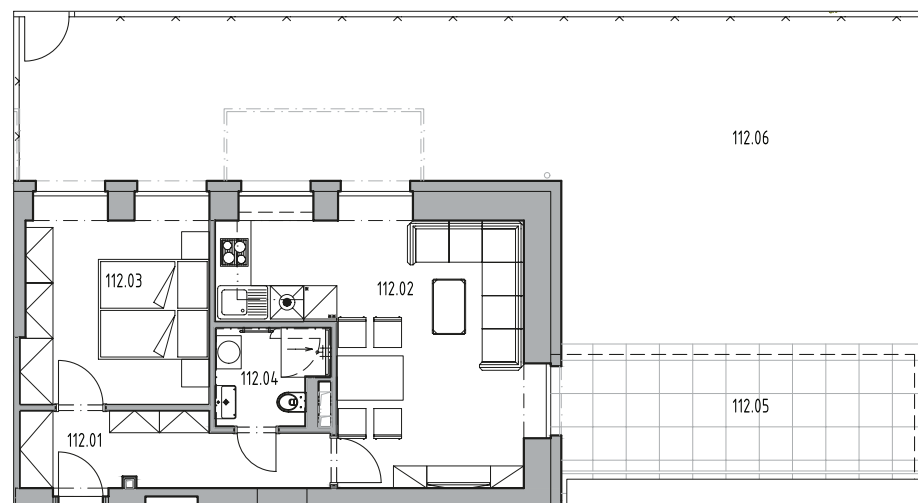

BYT Č. 112

Č. MÍSTNOSTI	MÍSTNOST	PLOCHA (m ²)
112.01	chodba	7,29
112.02	pokoj s kk	21,64
112.03	ložnice	12,35
112.04	koupelna s WC	3,44
112.05	terasa	15,26
112.06	zahrada	67,93

[KARTA BYTU \(PDF\)](#)

[STANDARDY \(PDF\)](#)

podlaží
1. NP

dispozice
2+kk

jednotka č.
112

plocha
45,87 m²

zahrada/balkon/terasa
67,93/0/15,26 m²

sklepní kóje
2,64 m² 1005.3