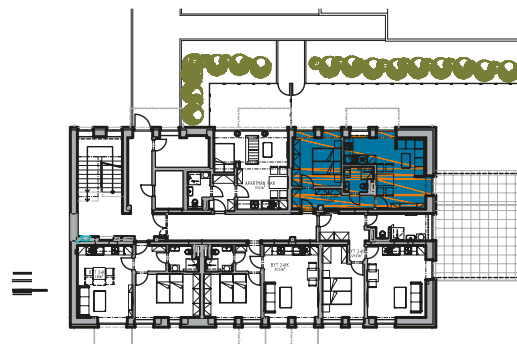

BYT Č. 112

Č. MÍSTNOSTI	MÍSTNOST	PLOCHA (m ²)
112.01	chodba	7,29
112.02	pokoj s kk	21,64
112.03	ložnice	12,35
112.04	koupelna s WC	3,44
112.05	terasa	15,26
112.06	zahrada	67,93

[KARTA BYTU \(PDF\)](#)

[STANDARDY \(PDF\)](#)

podlaží
1. NP

dispozice
2+kk

jednotka č.
112

plocha
45,87 m²

zahrada/balkon/terasa
67,93/0/15,26 m²

sklepní kóje
2,64 m² 1005.3