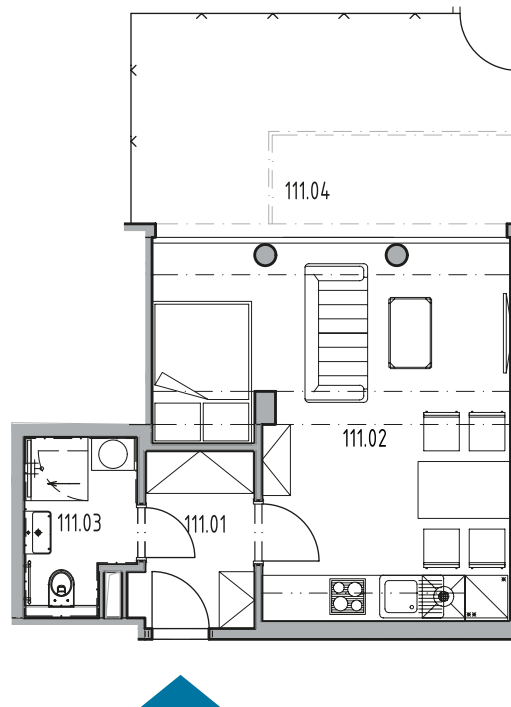

BYT Č. 111

Č. MÍSTNOSTI	MÍSTNOST	PLOCHA (m ²)
111.01	chodba	4,11
111.02	pokoj s kk	22,65
111.03	koupelna s WC	3,58
111.04	zahrada	17,29

[KARTA BYTU \(PDF\)](#)

[STANDARDSY \(PDF\)](#)

podlaží
1. NP

dispozice
1+kk

jednotka č.
111

plocha
31,67 m²

zahrada/balkon/terasa
17,29/0/0 m²

sklepní kóje
1,44 m² 1006.5