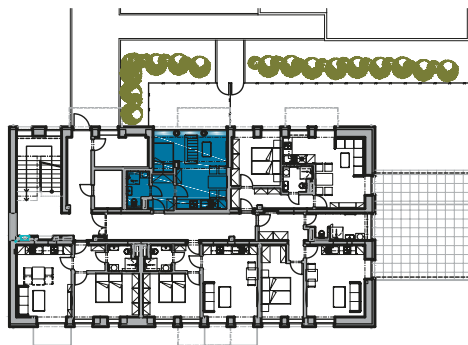

BYT Č. 111

Č. MÍSTNOSTI	MÍSTNOST	PLOCHA (m ²)
111.01	chodba	4,11
111.02	pokoj s kk	22,65
111.03	koupelna s WC	3,58
111.04	zahrada	17,29

[KARTA BYTU \(PDF\)](#)

[STANDARDSY \(PDF\)](#)

podlaží
1. NP

dispozice
1+kk

jednotka č.
111

plocha
31,67 m²

zahrada/balkon/terasa
17,29/0/0 m²

sklepní kóje
1,44 m² 1006.5