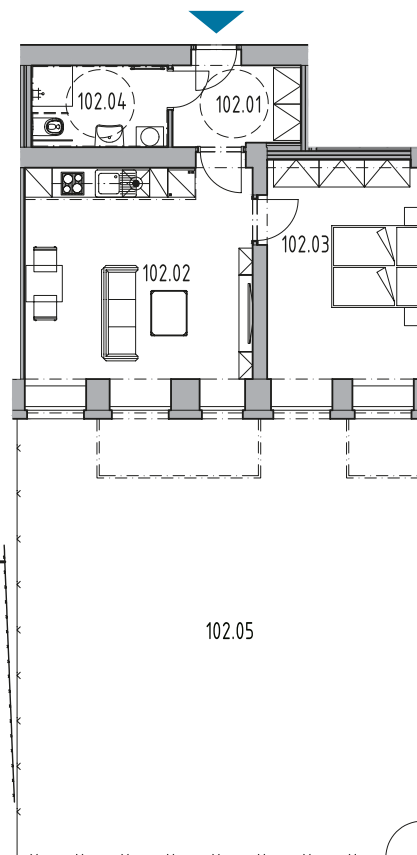

BYT Č. 102

Č. MÍSTNOSTI	MÍSTNOST	PLOCHA (m ²)
102.01	chodba	5,45
102.02	pokoj s kk	25,39
102.03	ložnice	17,56
102.04	koupelna s WC	5,48
102.05	zahrada	86,85

[KARTA BYTU \(PDF\)](#)

[STANDARDY \(PDF\)](#)

podlaží
1. PP

dispozice
2+kk

jednotka č.
102

plocha
54,01 m²

zahrada/balkon/terasa
86,85/0/0 m²

sklepní kóje
2,87 m² 1003.3