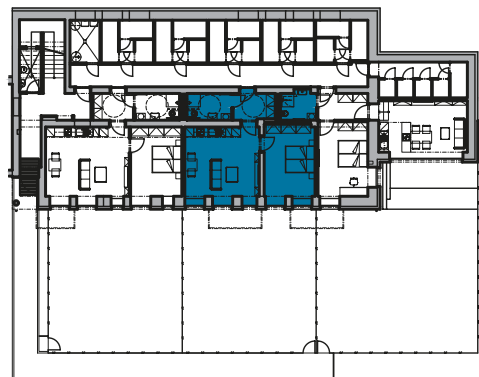

BYT Č. 102

Č. MÍSTNOSTI	MÍSTNOST	PLOCHA (m ²)
102.01	chodba	5,45
102.02	pokoj s kk	25,39
102.03	ložnice	17,56
102.04	koupelna s WC	5,48
102.05	zahrada	86,85

[KARTA BYTU \(PDF\)](#)

[STANDARDY \(PDF\)](#)

podlaží
1. PP

dispozice
2+kk

jednotka č.
102

plocha
54,01 m²

zahrada/balkon/terasa
86,85/0/0 m²

sklepní kóje
2,87 m² 1003.3