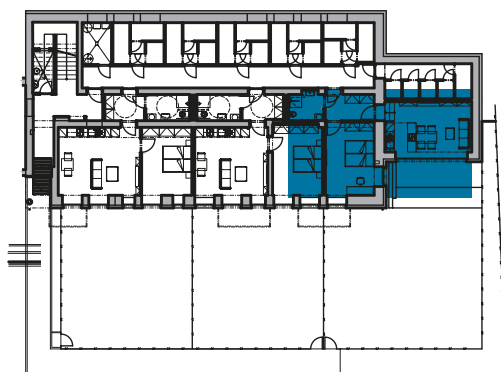

BYT Č. 101

Č. MÍSTNOSTI	MÍSTNOST	PLOCHA (m ²)
101.01	chodba	6,54
101.02	pokoj s kk	23,23
101.03	ložnice	17,68
101.04	koupelna s WC	4,78
101.05	zahrada	125,46

[KARTA BYTU \(PDF\)](#)

[STANDARDSY \(PDF\)](#)

podlaží
1. PP

dispozice
2+kk

jednotka č.
101

plocha
52,69 m²

zahrada/balkon/terasa
125,46/0/0 m²

sklepní kóje
2,79 m² 1006.6