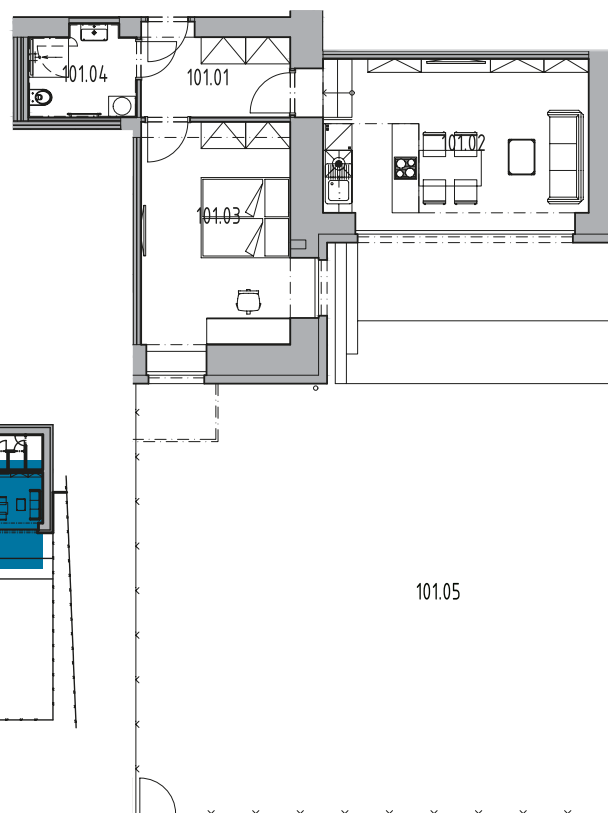

BYT Č. 101

Č. MÍSTNOSTI	MÍSTNOST	PLOCHA (m ²)
101.01	chodba	6,54
101.02	pokoj s kk	23,23
101.03	ložnice	17,68
101.04	koupelna s WC	4,78
101.05	zahrada	125,46

[KARTA BYTU \(PDF\)](#)

[STANDARDSY \(PDF\)](#)

podlaží
1. PP

dispozice
2+kk

jednotka č.
101

plocha
52,69 m²

zahrada/balkon/terasa
125,46/0/0 m²

sklepní kóje
2,79 m² 1006.6